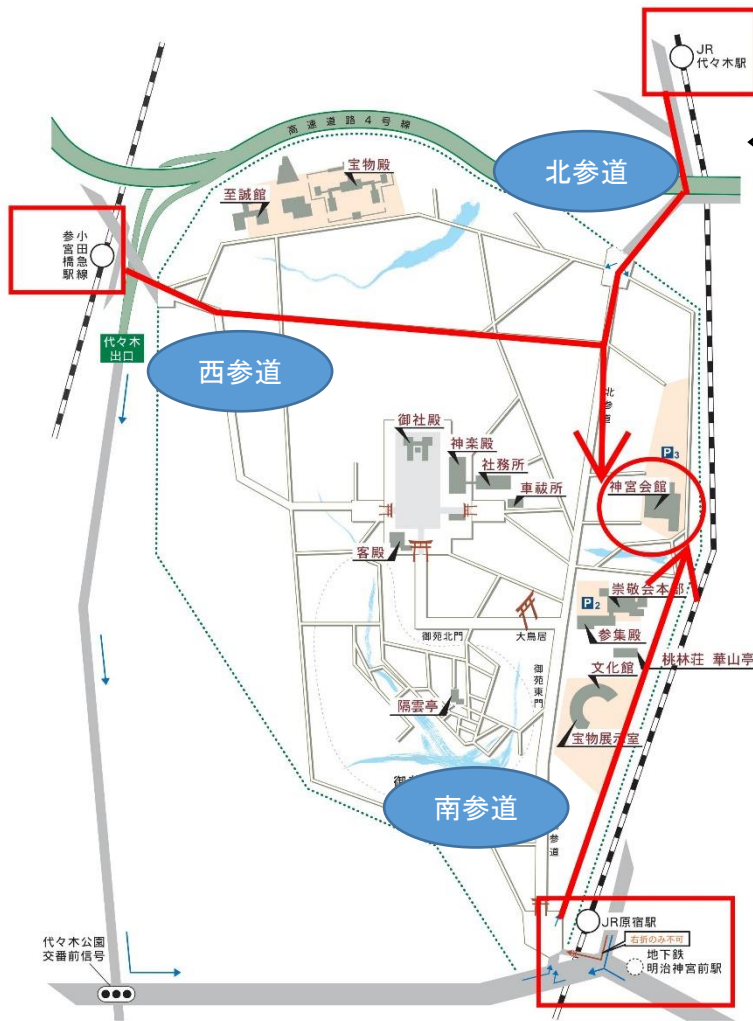

スコーレ協会会員及び、ご紹介を受けられた方へ

《明治神宮会館への行き方》

- 北参道〈徒歩 5 分〉
JR: 代々木駅
地下鉄(メトロ): 代々木駅
地下鉄(メトロ): 北参道駅
- 西参道〈徒歩 15 分〉
小田急線: 参宮橋駅
- 南参道〈徒歩 10 分〉
JR: 原宿駅
地下鉄(メトロ): 明治神宮前駅

◎参加申込みは、各スクールの取り纏めの方、またはスコーレ協会事務局 渡部まで、ご連絡下さい。

☎ 042-707-4500 または ✉ watanabe@schole.org